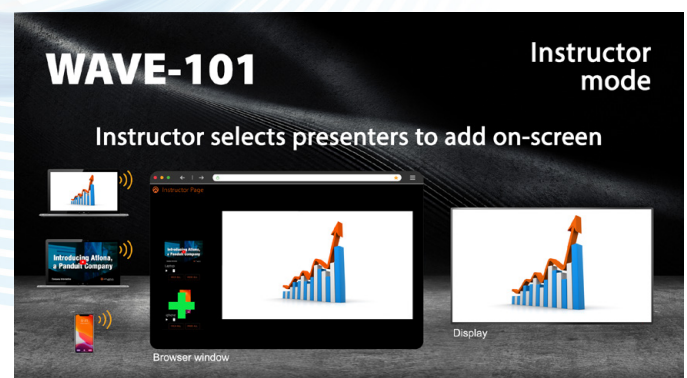

Bij bestaande AV-systemen in vergaderruimtes maakt de WAVE-101 het mogelijk om draadloze AV en andere functies, zoals beeldkranen, toe te voegen.