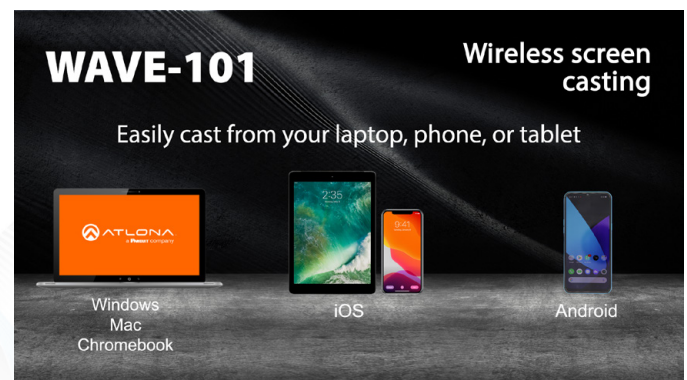

Bij bestaande AV-systemen in vergaderruimtes maakt de WAVE-101 het mogelijk om draadloze AV en andere functies, zoals beeldkranen, toe te voegen.