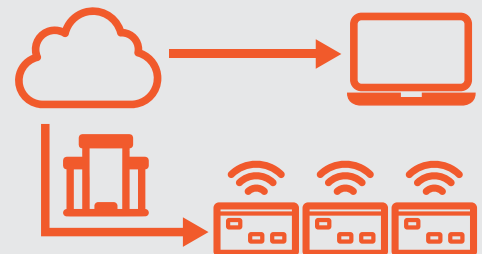

Beeldkrant / Digital signage

De WAVE-101 kan aan cloudgebaseerde platformen, zoals DAKboard, worden gekoppeld en zo als beeldkrantspeler of digital signage fungeren. Hierdoor kan eenvoudig een beeldkrant worden gerealiseerd zonder dat hier een speciaal systeem voor nodig is.

Media storage and playback

YouTube-livestreaming

Cloudgebaseerde beeldkrant

Netwerkbeheer

Maak gebruik van het Atlona Management System™ (AMS) om meerdere WAVE-101-eenheden binnen een bedrijf of instelling te configureren, implementeren en beheren. AMS maakt deel uit van het Velocity™-systeem en biedt u vanuit een webbrowser toegang tot alle apparaten, zodat u het systeem continu kunt monitoren, problemen kunt oplossen, technische ondersteuning kunt verlenen en firmware-updates kunt uitvoeren.

Netwerkbeheer

Uitermate geschikt voor nieuwe of bestaande AV-systemen

De WAVE-101 is ideaal voor een basisopstelling met een beeldscherm, maar kan ook worden gebruikt voor het upgraden van een nieuw of bestaand AV-systeem met draadloze BYOD en heel veel andere presentatiemogelijkheden.